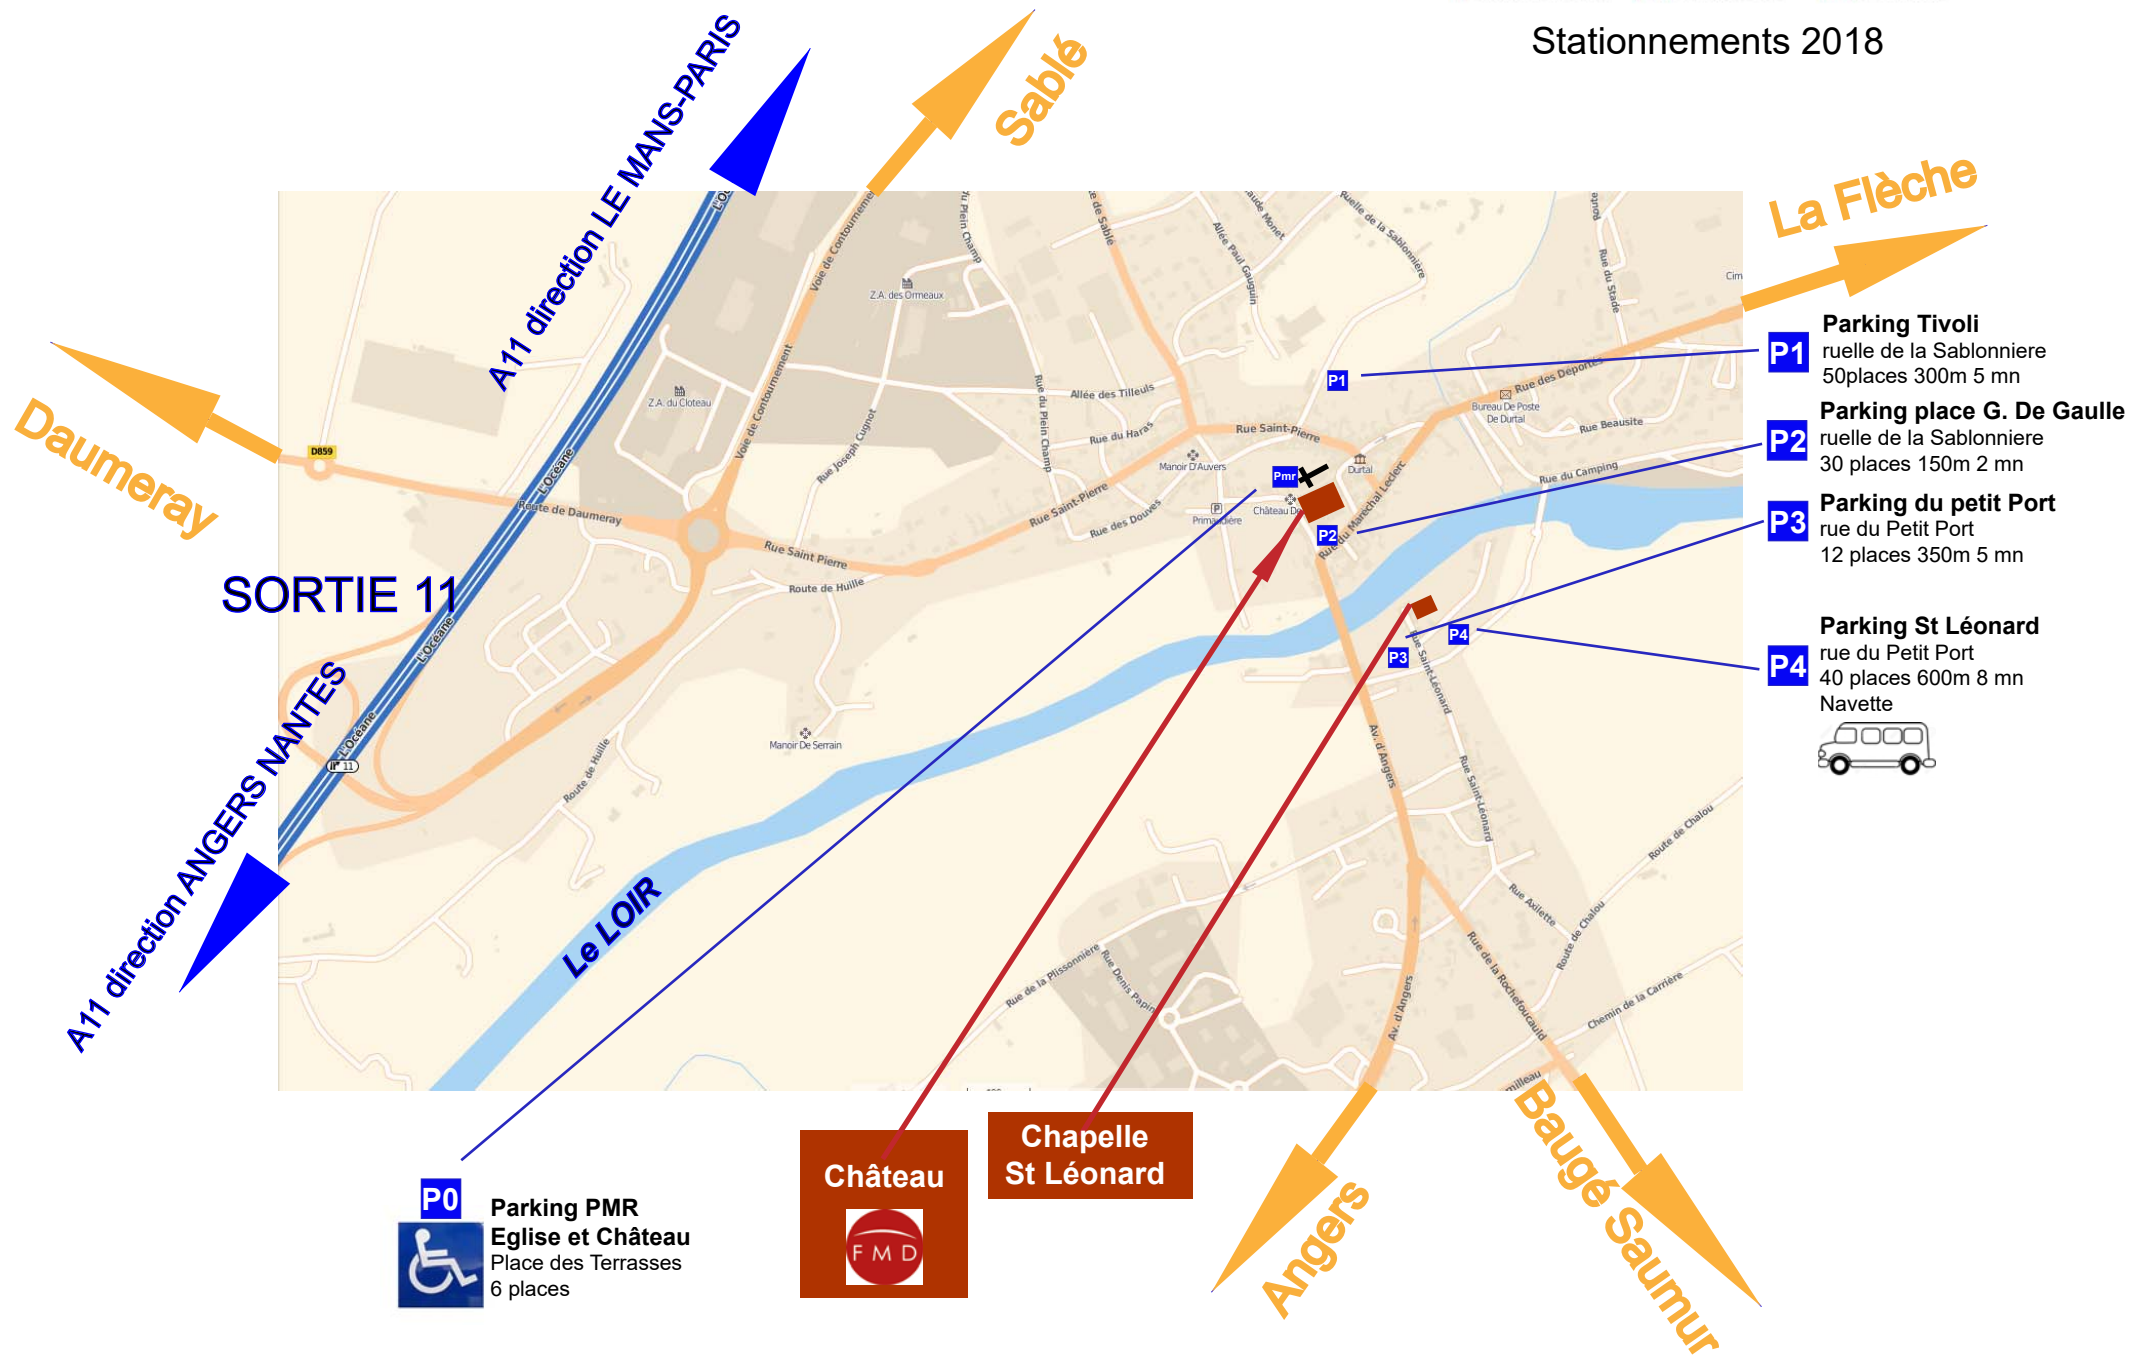

# Festival Musical Durtal

## Stationnements 2018

**P0** Parking PMR  
Eglise et Château  
Place des Terrasses  
6 places

**Château**  
FMD

**Chapelle  
St Léonard**

- P1** Parking Tivoli  
ruelle de la Sablonniere  
50places 300m 5 mn
- P2** Parking place G. De Gaulle  
ruelle de la Sablonniere  
30 places 150m 2 mn
- P3** Parking du petit Port  
rue du Petit Port  
12 places 350m 5 mn
- P4** Parking St Léonard  
rue du Petit Port  
40 places 600m 8 mn  
Navette